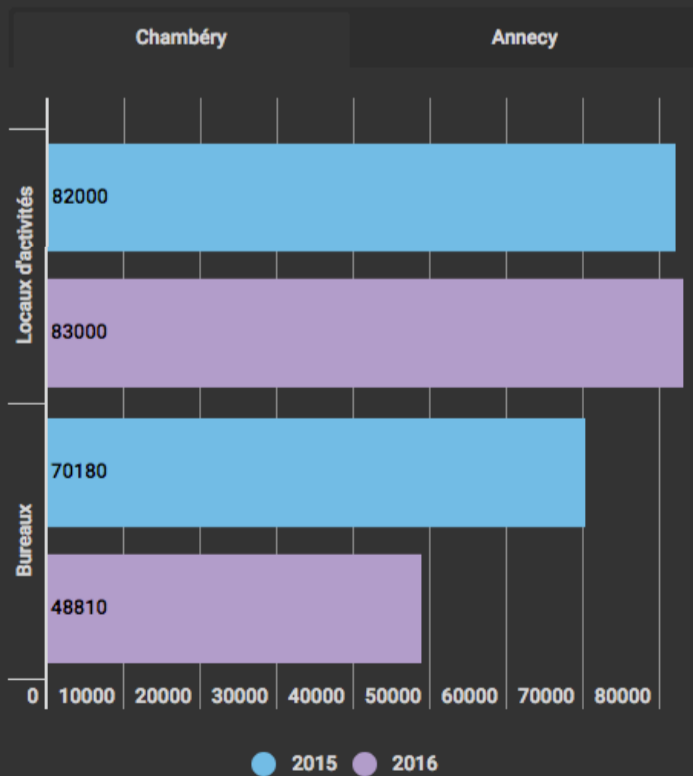

guide pratique **SÉMINAIRES 2016/2017**
Des idées pour l'organisation de vos séminaires d'entreprises [Cliquez](#)

LE TOP 10 DES ARTICLES

- articles les + lus | articles les + commentés
- 1 Penelopegate : ce qu'ont confié les époux Fillon aux enquêteurs
 - 2 Ivre au volant avec son enfant à l'arrière, elle est stoppée par deux jeunes
 - 3 Une épidémie d'amendes périmées déferle dans les boîtes aux lettres !
 - 4 Un premier cas mondial de "femme-arbre" ?
 - 5 Rhône: une fillette de six ans se noie dans une piscine municipale
 - 6 Démarchage : le harcèlement continue
 - 7 Il prend le car avec 250 000 euros dans ses bagages
 - 8 Grenoble : étendue au sol, une jeune fille trouvée gravement blessée
 - 9 Publier se plie à la loi et déplace sa Vierge
 - 10 Quasi-ruiné, Johnny Depp face à une nouvelle bataille judiciaire

VOS TAGS FAVORIS

Cliquez sur [+](#) pour ajouter le tag de la page à vos tags favoris.

DEVENEZ FAN DU DAUPHINÉ

ledauphine.com **Le Dauphiné Libéré**
258 870 mentions J'aime

[J'aime cette Page](#) [Partager](#)

Chambéry - Anancy

Le match des agglos

Evolution des locaux et bureaux disponibles dans les deux agglos

Indicateurs relevés par CBRE/Axite avant la fusion du 1er janvier 2017.

[Share](#) [info.gr.am](#)