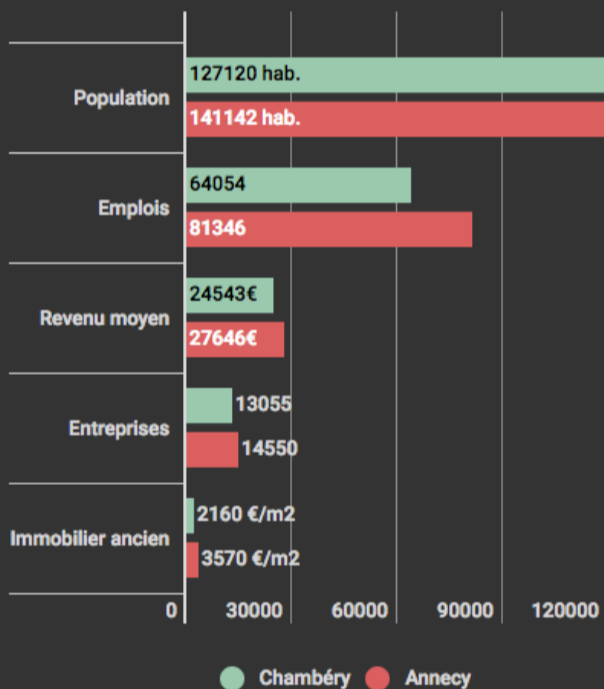

guide pratique **SÉMINAIRES 2016/2017**
Des idées pour l'organisation de vos séminaires d'entreprises [Cliquez](#)

LE TOP 10 DES ARTICLES

- articles les + lus | articles les + commentés
- 1 Penelopegate : ce qu'ont confié les époux Fillon aux enquêteurs
 - 2 Ivre au volant avec son enfant à l'arrière, elle est stoppée par deux jeunes
 - 3 Une épidémie d'amendes périmées déferle dans les boîtes aux lettres !
 - 4 Un premier cas mondial de "femme-arbre" ?
 - 5 Rhône: une fillette de six ans se noie dans une piscine municipale
 - 6 Démarchage : le harcèlement continue
 - 7 Il prend le car avec 250 000 euros dans ses bagages
 - 8 Grenoble : étendue au sol, une jeune fille trouvée gravement blessée
 - 9 Publier se plie à la loi et déplace sa Vierge
 - 10 Quasi-ruiné, Johnny Depp face à une nouvelle bataille judiciaire

VOS TAGS FAVORIS

Cliquez sur [+](#) pour ajouter le tag de la page à vos tags favoris.

DEVENEZ FAN DU DAUPHINÉ

ledauphine.com **Le Dauphiné Libéré**
258 870 mentions J'aime

[J'aime cette Page](#) [Partager](#)

Chambéry - Anancy

Le match des agglos

Evolution des locaux et bureaux disponibles dans les deux agglos

Indicateurs relevés par CBRE/Axite avant la fusion du 1er janvier 2017.

[Share](#) [info.gr.am](#)